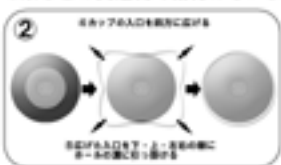

●バーチャルカップ（別売）
性感科学から生まれた独特な動作をリアルに体感させる特殊素材の「バーチャルホール」専用カップ。

●バーチャルローション（別売）
新素材の各種サイズシリコンがリアルに刺激する新感覚を満しめる「バーチャルカップ」専用ローション。

●VFT-DVD（別売）
「VFT」信号が挿入された「VFT-DVD」と「バーチャルギア」を接続することにより完全運動させることができます。

◆ご使用方法と機能説明

1. 本体キャップをあげ、本体内に付属の専用カップ（別売製品もございます）を取付けます。
①専用カップ内のローションスティックを抜いてからカップをホールに挿入してください。
②専用カップ口の縁を本体スポンジ挿入口横の溝に伸ばしてしっかりとめ込んでください。
③専用カップがしっかりと固定できたらカップ内にお好み量のローションを注入してください。
※専用カップは消耗品ですので衛生上ご使用は一度のみとしてください。
※カップ挿入口にローションをたっぷりつけるると挿入しやすくなります。
※専用カップの取付けなく本体内に如何なる物も挿入しないでください。（故障や破損の原因となります）
※専用カップの表面は破れやすいので爪などの突起物で傷けないようご注意ください。